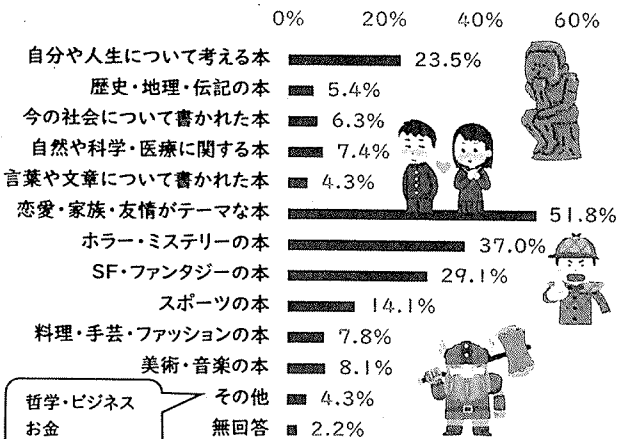

# 図書館マ-キュリ-新聞

2022年12月7日

復刊第106号

若松商業高等学校

若商生の皆さん！今年も沢山の図書室の利用ありがとうございました。来年も沢山の図書室の利用、心からお待ちしています。では、来年も良いお年をお迎え下さい。

冬休みの特別貸出を行います。

12月(月)~1月(火)の間中は冊数無制限で借りることができます。(通常は2冊1週間)

返却日は1月(金)になります。

## 高校生の読書アンケート結果から分かる若商生

どんな本が読みたいですか(複数回答)