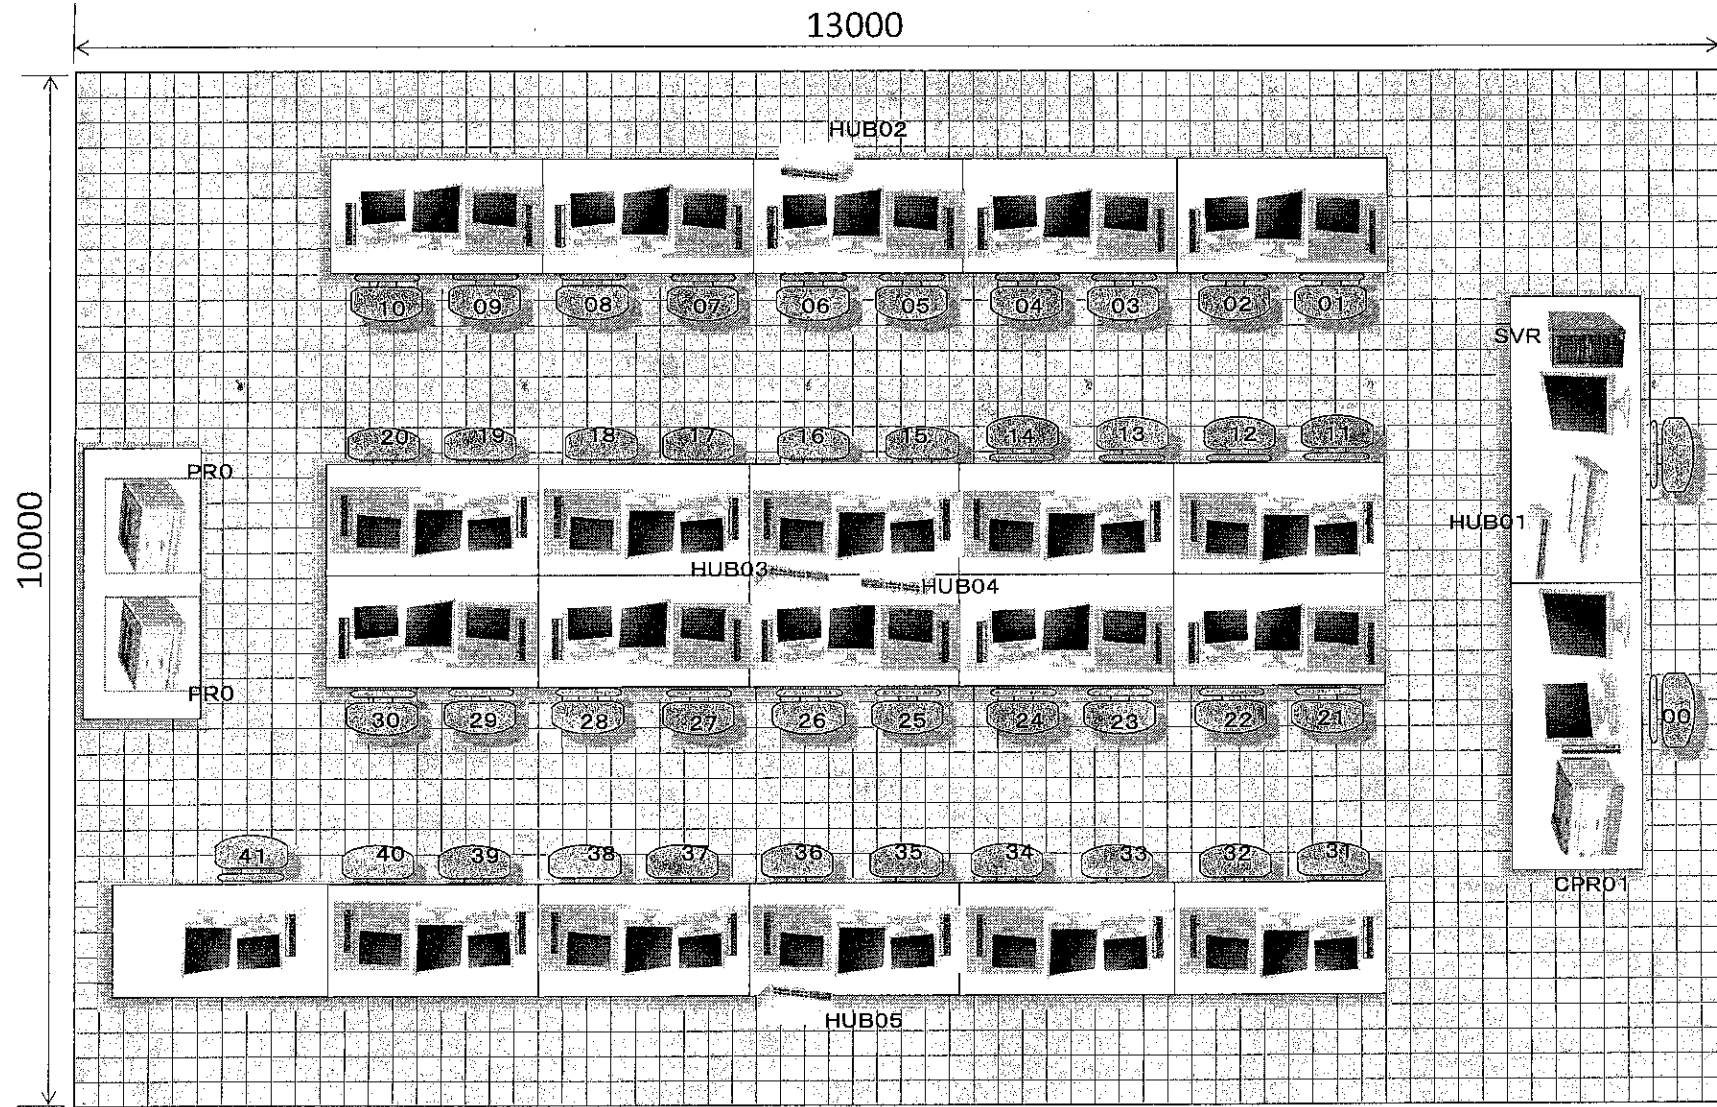

場所
資料名

福島県立若松商業高等学校
ワープロ室 機器配置図

場所	福島県立若松商業高等学校			
資料名	ワープロ室 機器配置図			